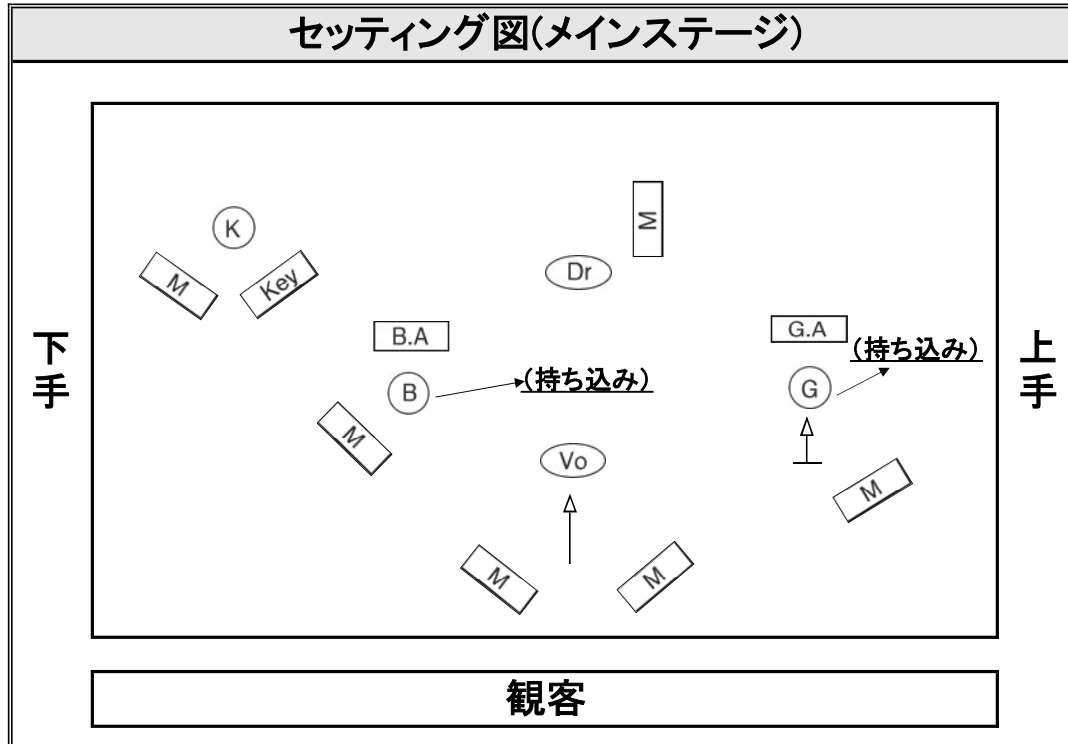

バンド企画団体用 機材セッティング図

参加団体名 Meijiバンド

出演人数: 5人

記号説明	
↑	↑
ワイヤレスマイク	ワイヤレスマイク (スタンド付き)
[G.A]	[B.A]
ギターアンプ	ベースアンプ
(Dr)	[Key]
ドラムセット	キーボード
[M]	[M]
モニター	モニター
(Vo)	(G)
ボーカリスト	ギタリスト
(B)	(K)
ベーシスト	キーボーディスト
(cho)	コーラス
コーラス	コーラス
持ち込み機材・道具(上記以外)	
ギター(1本)	
ベース(1本)	
※持ち込み機材に関しては、セッティング図にも持ち込みだとわかるように書いてください。	
備考	