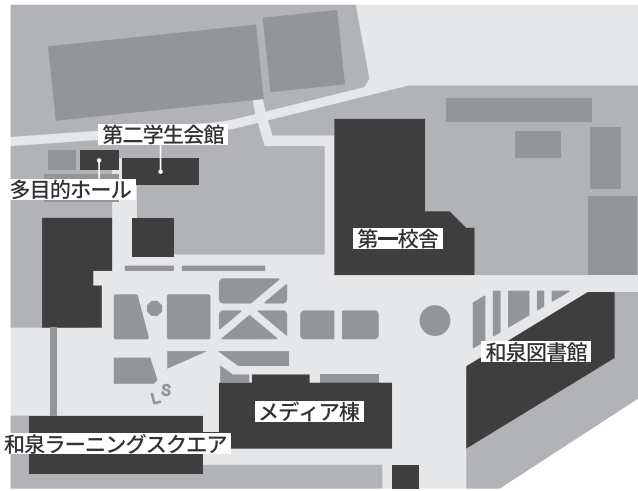

ダ ン ス

パ フ ォ ー マ ンス

ゲ ス ト

参 加 体 験

喫 茶

展 示 発 表

3F	
301	和泉鉄道文化むら
302	明治大学鉄道研究会
303	Tokyo Scope 2023出版記念イベント
3・5日	Tokyo Scope 2023
304	スマブラ体験会 スマブラ明大祭杯
	M.smash!
305	中国留学生会
	中国留学生会
306	地理学研究部、明大祭に現る!
	地理学研究部
312	森の和泉
	熊谷健一ゼミナール
313	似顔絵・機関誌販売
	漫画研究会
314	毎年恒例明大祭寄席!〜そばにいるね〜
	落語研究会
315	SF展
3日	SF研究会
315 316	とりま、キャンプする?
5日	明治大学ローバースカウト部
316	ポッチャで遊ぼっちゃ 2023
3日	体育会「明大スポーツ」新聞部
316	制作物発表
4日	広告研究部(小教室企画)
317	東南アジアを知る
3日	東南アジア研究会
317	文豪ごはん
4日	国際日本学部小谷ゼミ
317	レベラップアリーナ
5日	レベラップ
2F	
208	エアガン射的
209	サバイバルゲームサークル
211	河野ひよりさま・田中有紀さまトークショー
4日	紫紺の会
211	アニメ・声優研究会による声優トークショー
5日	アニメ声優研究会