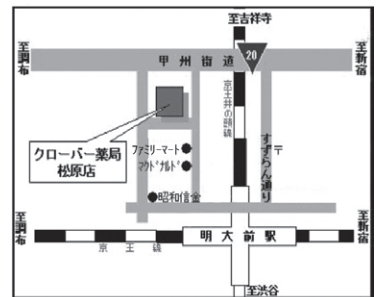

クローバー薬局 松原店

【営業時間】

月・水・木 午前9:00～13:00 午後14:30～19:00
 火・金 午前9:00～13:00 午後14:30～17:30
 土 午前9:00～13:00

【休診日】 日・祝

TEL:03-5329-5785

フィットネスクラブ
 ティップネス

ティップネス明大前

電話番号 03-5355-3671
 住所 東京都世田谷区松原2-46-1
 フレンテ明大前