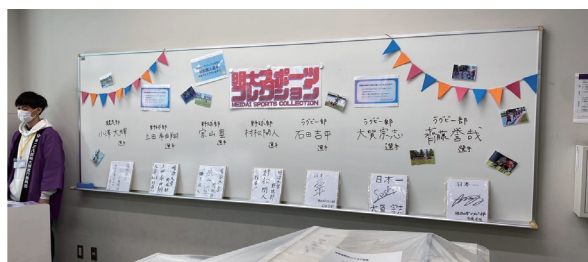

～企画実施場所～
センターサークルのフォトブース前

#参加すると抽選券がゲットできて豪華景品をもらうチャンス！
どこかでめいじろうと遭遇も…！

明治大解剖ツアー

現役明大生がツアーガイドとなり、

和泉キャンパスを巡りながら校舎の特徴や学生生活をご紹介します。

昨年度に完成した新校舎をはじめとする明治大学の様々な魅力を**大解剖**します！

さらに、参加者には**特典**をご用意しています！

出発時刻

「学園祭に来てまで企業の話の聞くなんて...」

なんて考えているそのあなた!!

普段は聞けない企業の方の面白い話が聞けたり、体験ができるうえに、企画に参加してスタンプを集めると、**模擬店で使える金券がもらえるんです!**

こんな貴重な機会、無駄になんかしませんよね?

企画実施場所

メディア棟
M402・M403教室

企画実施日時

11月3日(金・祝).4日(土).5日(日)
11:00~15:00

第139回明大祭実行委員会企画

139TH MEIDAI SAI

明大スポーツ事情

スポーツをもっと楽しく。

大学スポーツ界の第一線で活躍する選手たちにインタビュー！

選手たちの意外な一面を知れるかも！？

ユニフォームや選手のサインも展示中！

企画実施場所

メディア棟 M503・M504教室

企画実施日時

11月3日(金・祝).4日(土).5日(日)

11:00~17:00

解廻明謎

明大祭で多発する怪奇現象…
その犯人はなんとおぼけだった！
明大祭を無事に終わらせるかは
あなたのひらめき次第！
せっかくなら明大祭を救って帰りませんか？

「お目当ての企画を回り終えてしまった！」「謎やクイズを解きたい！」

という方におすすめなのがラリー企画です！