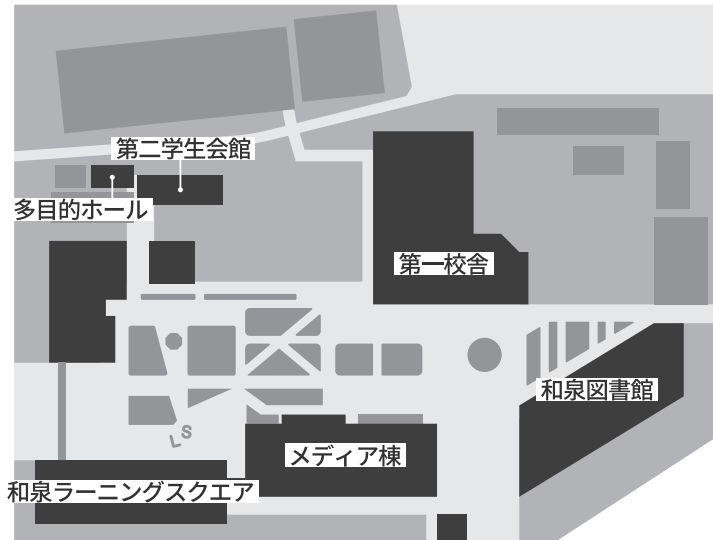

ダ ン ス

パ フ ォ ー マ ン ス

ゲ ス ト

参 加 体 験

喫 茶

展 示 発 表

6F	
M605	湯河原静活 地域ブランド研究会
M612	松原小学校×明大祭 第139回明大祭実行委員会渉外局界隈部門
M613	能研部員による仕舞披露と展示 能楽研究部観世会
M614	模擬雀荘 明雀会
M615	おやゆび姫と絵本の庭 絵本工房
M616	直感de謎解き あうるはうす 白いアネモネ
5F	
ラウンジ	和泉展2023 写真藝術研究会
M503 M504	明大スポーツ事情 第139回明大祭実行委員会開発局リノベーション部門
M505 M506	紫泉展 普通研究部
3・4日	
M507	みんなの韓国 韓国入留学生会
M508	カードゲームフリー対戦スペース カードゲームサークル・OCG研究会
M513	皆で競争マリオカート Twee
M514	「戦史研」一発表と展示 明治大学戦史研究会
M515	お笑いライブ 木曜会Z
M516	東方明學祭in 教室 東方明治楼(小教室企画)
4F	
Aラウンジ	明治カメラクラブ写真展 カメラクラブ
M402 M403	MeiJob! 第139回明大祭実行委員会開発局
M404	学生が考える“平和と人権” M.U.A
M405	鶴・作品上映会 映像集団鶴
M406	仕込まれた怪盗の部屋からの脱出 SHERLOCK
3F	
M302	e-sports早明戦 Meiji e-Sports Club
4日	