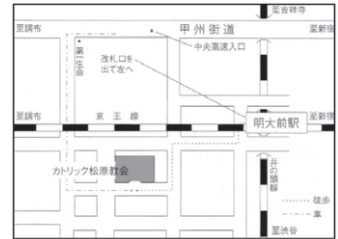

住所：〒156-0043 東京都世田谷区松原 2-28-5
TEL：03-3321-0941
H P：http://matsubara-cath.chu.jp/