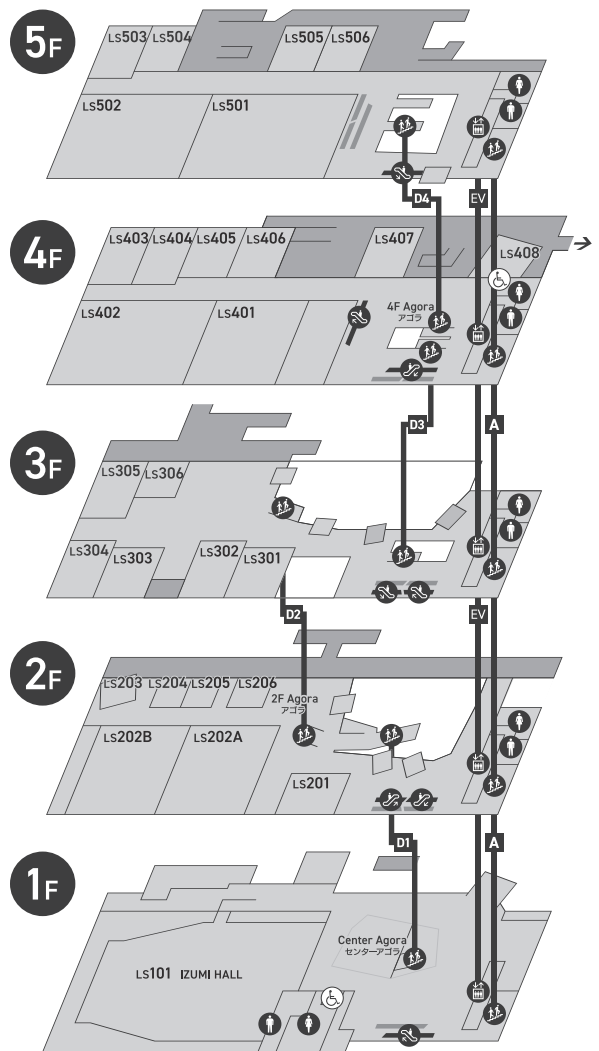

日時から探す

11.3 (金)

11.4 (土)

11.5 (日)

エリアから探す

1
第一校舎

M
メディア棟

LS
ラーニングスクエア

O
OTHERS
その他のエリア

ジャンルから探す

模
擬
店

音
楽

ダ
ン
ス

パ
フ
ォ
ー
マ
ン
ス

ゲ
ス
ト

参
加
体
験

喫
茶

展
示
発
表

5F	
LS501	streetライブ@LS ギターサークルストリート「street」
LS501	東方明學祭 東方明油様(大教室企画)
LS502	ケーバース明大祭ライブ ケーバース
LS502	ライブ演奏 ビートルズ研究会アビートルロード
LS502	教室企画2023 アカペラサークルSound Arts
LS505	美研展 美術研究会
LS506	イズミシティポケモンジム ポケモン研究会
4F	
4階アゴラ	校友歓迎スペース 第139回明大祭実行委員会渉外局校友部門
LS401	教えてモリナガサーン!環境と防災の二刀流 森永ゼミ
LS401	明治ポディビルコンテスト MBC運営委員会
LS401	Cherry Goose 明大祭 Cherry Goose (チェリーグース)
LS402	ピアノの会KLAVERピアノリサイタル ピアノの会KLAVER
LS402	Tokyo Scope 2023出版記念イベント Tokyo Scope 2023
LS402	APS明大祭ライブ Allround Piano Society
LS403	イズミシティポケモンジム ポケモン研究会
LS404	movie&photohouse NextFilm
LS406	ボードゲームを体験してみよう 中野ボードゲーム同好会
LS407	文芸誌「三文文誌」即売会 三文文士会
3F	
LS301	チャイナに來ちやいな 中国語部
LS302	模型部展示会 模型部
LS303	総コンクリエーターズフェスタ 総合コンクリン制作サークル
LS305	
2F	
2階アゴラ	Empower Meiji にじいろワールド Empower MEIJI
LS201	スポトーク! 第139回明大祭実行委員会開発局リノベーション部門
LS202	学祭ライブ 2023 サウンドシティー
LS202	ビートルズ探偵団ストロベリーフィールズ ビートルズ探偵団ストロベリーフィールズ
LS202	M-mode2023 広告研究部(大教室企画)
LS204	描画イラストコンテスト 描画倶楽部
LS205	
LS206	小林ゼミ 商学部小林尚朗ゼミナール
1F	
LS101	学祭JACK2023 in 明大祭 AGESTOCK実行委員会
LS101	駱台企画研究会 女優企画 駱台企画研究会 女優企画
LS101	中川大輔トークショー 駱台企画研究会 俳優企画
LS101	中村悠一 杉田智和 トークショー 駱台企画研究会 声優企画

139TH MEIDAI SAI