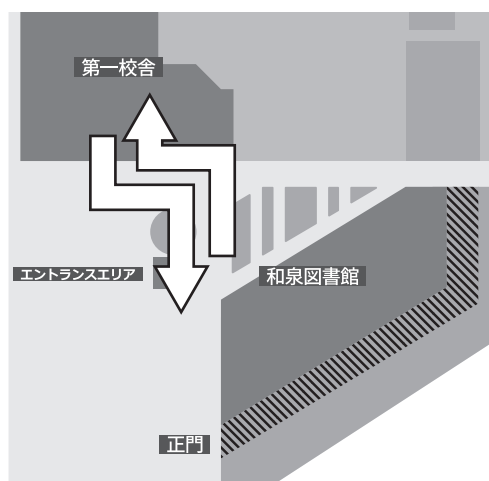

ステージやブースの枠組みを超えて、幅広い人々を巻き込む明治大学のパレード
題して「**明大パレード発生中**」を開催します。

事前に配布された **Emoshare card** を使って
あなたの思いを伝えてみませんか？

一緒に明大祭を体感しましょう！

【日時】

11月4日(土) 15:20～15:30

11月5日(日) 13:30～13:40

【場所】

第一校舎から和泉図書館の前
(第一校舎前)