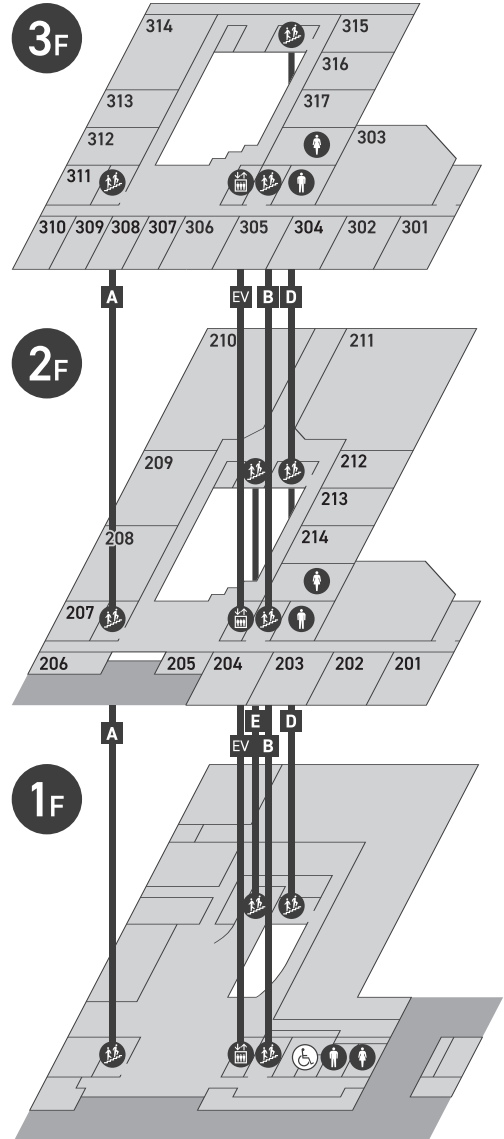

ダ ン ス

パ フ ォ ー マ ンス

ゲ ス ト

参 加 体 験

喫 茶

展 示 発 表

3F	
301	和泉鉄道文化むら
302	明治大学鉄道研究会
303	Tokyo Scope 2023出版記念イベント
3・5日	Tokyo Scope 2023
304	スマブラ体験会 スマブラ明大祭杯
	M.smash!
305	中国留学生会
	中国留学生会
306	地理学研究部、明大祭に現る!
	地理学研究部
312	森の和泉
	熊谷健一ゼミナール
313	似顔絵・機関誌販売
	漫画研究会
314	毎年恒例明大祭寄席!〜そばにいるね〜
	落語研究会
315	SF展
3日	SF研究会
315 316	とりま、キャンプする?
5日	明治大学ローバースカウト部
316	ポッチャで遊ぼっちゃ 2023
3日	体育会「明大スポーツ」新聞部
316	制作物発表
4日	広告研究部(小教室企画)
317	東南アジアを知る
3日	東南アジア研究会
317	文豪ごはん
4日	国際日本学部小谷ゼミ
317	レベラップアリーナ
5日	レベラップ
2F	
208	エアガン射的
209	サバイバルゲームサークル
211	河野ひよりさま・田中有紀さまトークショー
4日	紫紺の会
211	アニメ・声優研究会による声優トークショー
5日	アニメ声優研究会