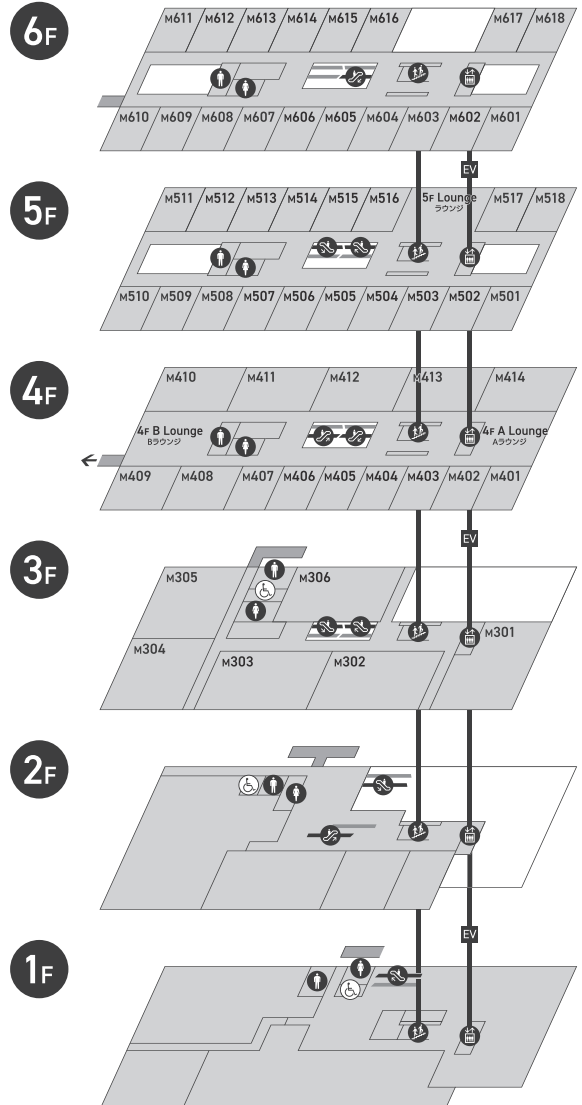

ダ ン ス

パ フ ォ ー マ ン ス

ゲ ス ト

参 加 体 験

喫 茶

展 示 発 表

6F	
M605	湯河原静活 地域ブランド研究会
M612	松原小学校×明大祭 第139回明大祭実行委員会渉外局界隈部門
M613	能研部員による仕舞披露と展示 能楽研究部観世会
M614	模擬雀荘 明雀会
M615	おやゆび姫と絵本の庭 絵本工房
M616	直感de謎解き あうるはうす 白いアネモネ
5F	
ラウンジ	和泉展2023 写真藝術研究会
M503 M504	明大スポーツ事情 第139回明大祭実行委員会開発局リノベーション部門
M505 M506	紫泉展 普通研究部
3・4日	
M507	みんなの韓国 韓国入留学生会
M508	カードゲームフリー対戦スペース カードゲームサークル・OCG研究会
M513	皆で競争マリオカート Twee
M514	「戦史研」一発表と展示 明治大学戦史研究会
M515	お笑いライブ 木曜会Z
M516	東方明學祭in 教室 東方明治楼(小教室企画)
4F	
Aラウンジ	明治カメラクラブ写真展 カメラクラブ
M402 M403	MeiJob! 第139回明大祭実行委員会開発局
M404	学生が考える“平和と人権” M.U.A
M405	鶴・作品上映会 映像集団鶴
M406	仕込まれた怪盗の部屋からの脱出 SHERLOCK
3F	
M302	e-sports早明戦 Meiji e-Sports Club
4日	