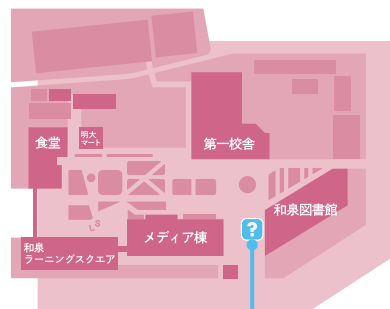

投票日時

11/2 11:00
土

11/4 17:00
月・祝

総合インフォメーション

※LINE アカウントをお持ちでない方は、紙に書いて投票していただけます。紙での投票をご希望の場合や、企画に関するお問い合わせは、総合インフォメーションまでお越しください。