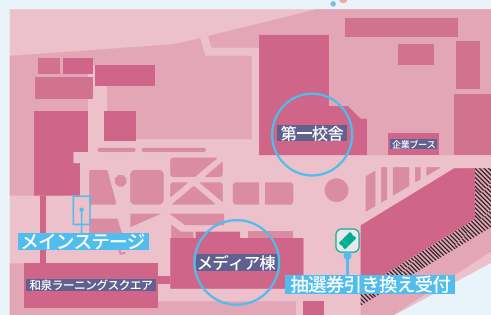

開催時間

11:00～18:00

抽選場所

第一校舎前企画受付

抽選券配布企画

- | | |
|--------------------------|--------------------|
| ① Meidaisai Championship | メインステージ |
| ② University Got Talent | メインステージ |
| ③ 明治紺白大合戦 | メインステージ |
| ④ 校友歓迎スペース | 第一校舎 307・308・312教室 |
| ⑤ 松原小学校 × 明大祭 | メディア棟 M615教室 |
| ⑥ 当日ニーズ調査 | 和泉図書館前 抽選券引き換え受付 |
| ⑦ 企画効果測定 | 和泉図書館前 抽選券引き換え受付 |

※抽選券の交換は、和泉図書館前**抽選券引き換え受付**内にて行います。詳しい場所は右記のキャンパスマップをご参照ください。

抽選券配布企画地図

✿ 企業ブース

昨年、大盛況を収めたあの企業ブースが帰ってきた！

今年もさまざまな企業が明大祭をより盛り上げます！！

昨年度は約5,000人にご来場していただき、大好評だった企業ブースを今年も開催します。

今年度はさらにパワーアップしておりますのでご期待ください。

みなさまのご来場お待ちしております！！