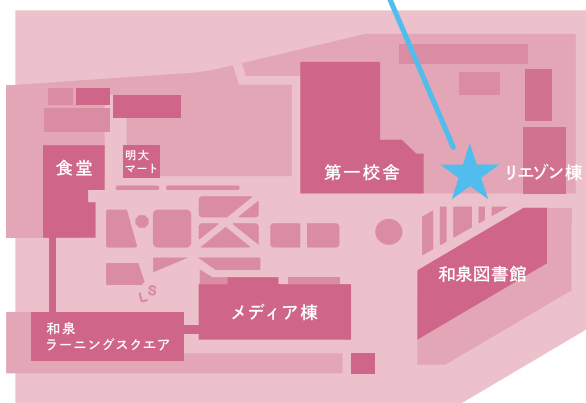

開催時間

11:00～18:00

抽選場所

第一校舎前企画受付

抽選券配布企画

- | | |
|--------------------------|--------------------|
| ① Meidaisai Championship | メインステージ |
| ② University Got Talent | メインステージ |
| ③ 明治紺白大合戦 | メインステージ |
| ④ 校友歓迎スペース | 第一校舎 307・308・312教室 |
| ⑤ 松原小学校 × 明大祭 | メディア棟 M615教室 |
| ⑥ 当日ニーズ調査 | 和泉図書館前 抽選券引き換え受付 |
| ⑦ 企画効果測定 | 和泉図書館前 抽選券引き換え受付 |

※抽選券の交換は、和泉図書館前**抽選券引き換え受付**内にて行います。詳しい場所は右記のキャンパスマップをご参照ください。

抽選券配布企画地図

✿ 企業ブース

昨年、大盛況を収めたあの企業ブースが帰ってきた！

今年もさまざまな企業が明大祭をより盛り上げます！！

昨年度は約5,000人にご来場していただき、大好評だった企業ブースを今年も開催します。

今年度はさらにパワーアップしておりますのでご期待ください。

みなさまのご来場お待ちしております！！

[開催場所]

第一校舎リエゾン棟間

出展企業は来てからの楽しみ！

アンケートに答えたら、明大祭大抽選会で豪華景品が
ゲットできる抽選券が貰える！

※企画内容を変更する可能性があります。

第140回明大祭実行委員会企画

140TH MEIDAI SAI

✿ Opening