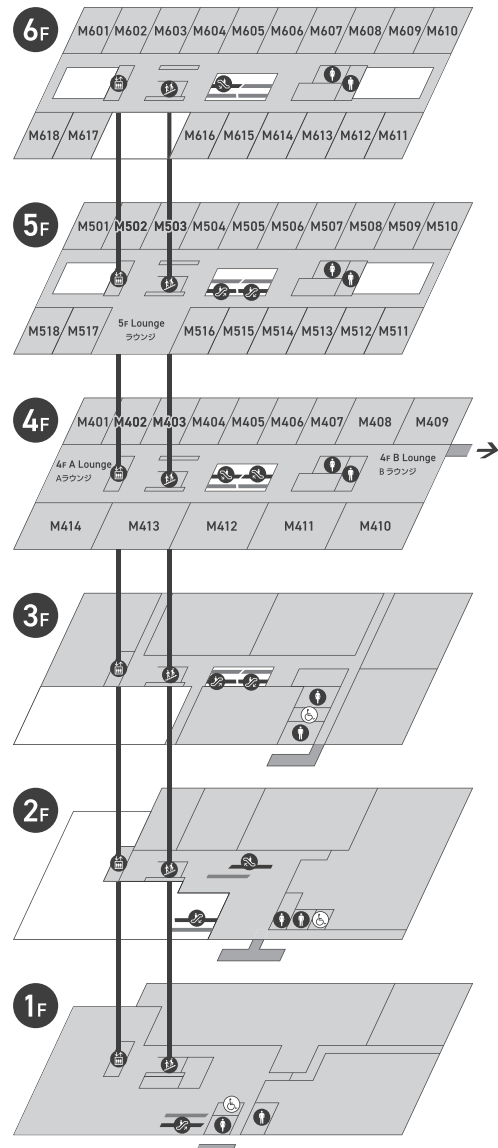

音楽

ダンス

エンターテインメント

ゲスト

参加体験

喫茶

展示発表

6F	
M604	キャップDeめいじろう キャップ投げクラブ
M605	部誌販売 ミステリ研究会
M606	織日(射的 コイン落とし ゲーム) フリーバーバー工房
M612	明大キック部ブース キックボクシング部
M613	射的by板道同好会 板道同好会
M614	明治大学デュエルスペース カードゲームサークル・OCG研究会
M615	明大祭 松原小学校 第140回明大祭実行委員会渉外局界隈部門
M616	MSPの歴史や活動に関する展示 明治大学シェイクスピアプロジェクト
5F	
ラウンジ	和泉展2024 写真絵巻研究会
M502	お笑いライブ 水曜会Z
M503	「戦史研」展示と講演 戦史研究会
M504	アイドルマスター 研究会123プロ事務所 紫組の会
M505	イカゲーム 韓国入学生会
M506 507	紫泉展 書道研究部
M508 509	今日、「明治」好きになりました。 第140回明大祭実行委員会開発局対外推進部門
M513 514 515	エアガン射的 サブイバルゲームサークル
M516	絵本の国のアリス 絵本工房
4F	
Aラウンジ	カメラクラブ写真展 カメラクラブ
M402	明大生が向き合う社会問題 M.U.A
M403	東方明学祭 in 教室(小教室体験ブース) 東方明学祭
M404	鶴・作品上映会 2024 映像集団鶴
M405	部員による仕舞披露&展示 龍楽研究部龍世会
M406	Silent Escape 手話サークルあつちるはつす