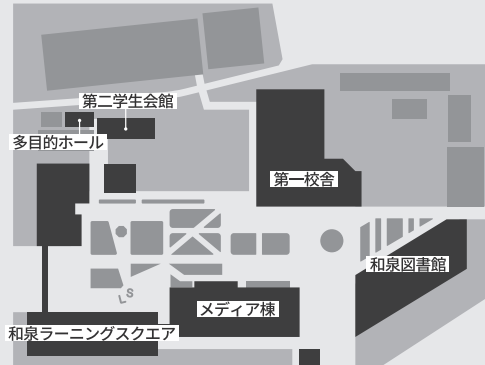

タイムテーブル & 日時 から探す

メインステージ・パフォーマンスエリア・エントランスエリアの企画を日時から探すときはコチラから！

11月2日(土)	_____	pp.38 - 39
11月3日(日)	_____	pp.42 - 43
11月4日(月・祝)	_____	pp.46 - 47

エリア から探す

各校舎で行われる企画を実施場所から探すときはコチラから！

第一校舎	_____	pp.48 - 50
メディア棟	_____	pp.52 - 54
和泉ラーニングスクエア	_____	pp.56 - 59
その他	_____	p. 60

楽しみたいこと、見たいことから探すときはコチラから！

ジャンル から探す

模擬店 pp.62 - 67	音楽 pp.67 - 70	ダンス pp.70 - 71	パフォーマンス pp.74 - 75
ゲスト p.75	参加体験 pp.76 - 77	喫茶 pp.77 - 78	展示発表 pp.78 - 80

参加団体名 から探す

参加団体の名前から探すときはコチラから！

参加団体名企画検索 _____ pp.96 - 97

撮影禁止
写真・ビデオ撮影が禁止されている企画です。

要チケット
チケットが必要な企画です。
チケット詳細は各企画主催団体までお問い合わせください。

要整理券
観覧に整理券が必要な企画です。
メインステージで行われる一部企画のみ対象となっています。

企画名

団体名

キャッチコピー

企画説明文

場所

開催日時

企画一覧の凡例

ジャンルアイコン

QRコード

明大祭公式サイト内の企画紹介ページにリンクします。
Meidaisai Championship 2024の投票もコチラから！

※ QRコードは(株)デンソーウェーブの登録商標です。