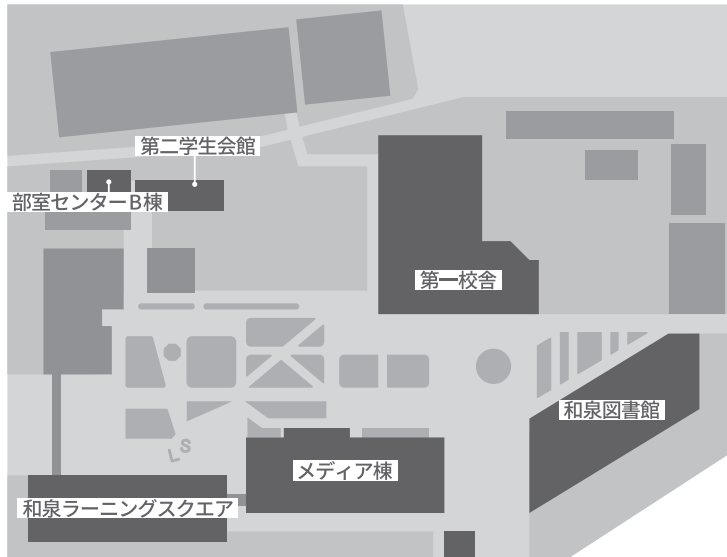

日時から探す

11.2 (土)

11.3 (日)

11.4 (月)

エリアから探す

1 第一校舎

M メディア棟

LS ラーニングスクエア

OTHERS その他のエリア

ジャンルから探す

模擬店

音楽

ダンス

エンターテインメント

ゲスト

参加体験

喫茶

展示発表