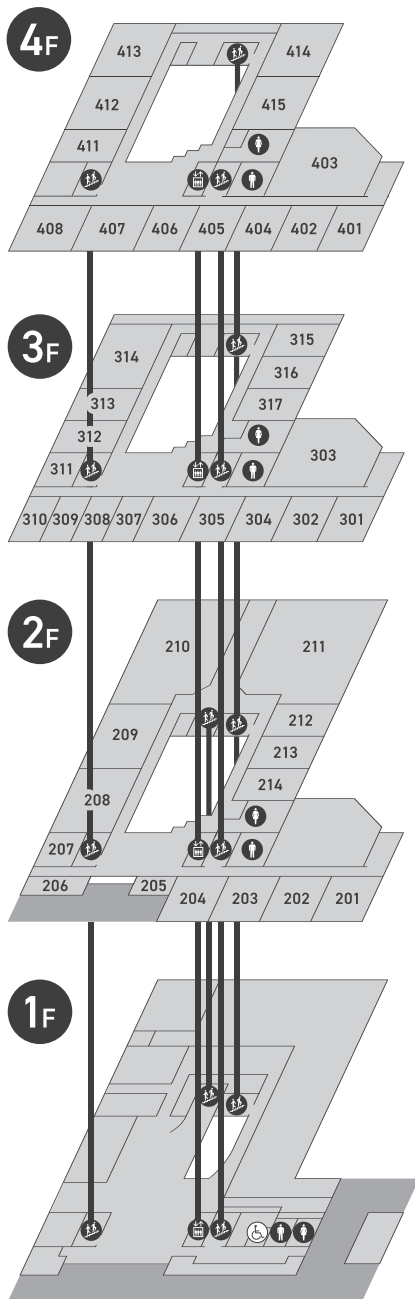

エンターテイメント

ゲスト

参加体験

喫茶

展示発表

4F	
402 2日	自主製作映画上映 駿台映画製作研究部
404	Hub lounge 明治大学ポランティア団体 Tree
405 2日	ひととき書林 国際日本学部小谷瑛輔セミナー
407	小さな一歩で広がる世界 アイセック明治大学委員会
3F	
302 304	めいじ和泉駅 鉄道研究会
303	TokyoScope2024出版イベント TokyoScope2024
305	スマブラを楽しもう M.smash!
306	Meicom café 教養英語会 Meicom
307 308 312	校友歓迎スペース 第140回明大祭実行委員会渉外局校友部門
313 2日	GO! 島田ゼミのコーヒー探求 情報コミュニケーション学部島田剛ゼミナール
313 3日	商店街カフェ Relief
313 4日	東南アジアに関するクイズや展示を行う。 東南アジア研究会
314	明大祭落語まつり 落語研究会
315 2日	ポッチャで遊ぼっちゃ 2024 「明大スポーツ」新聞部
315 4日	レベラップアリーナ レベラップ
317	似顔絵・機関誌販売 漫画研究会
2F	
208	不思議な小学校の卒業試験からの脱出 SHERLOCK
209	ご当地物産店at明治大学 マーケティング研究会
211 2日	アニメ・声優研究会による声優トークショー アニメ・声優研究会
211 3日	黒木ほの香さまトークショー 紫紺の会
211 4日	花よりサンド、肉サンド 法学部堀田秀吾ゼミナール