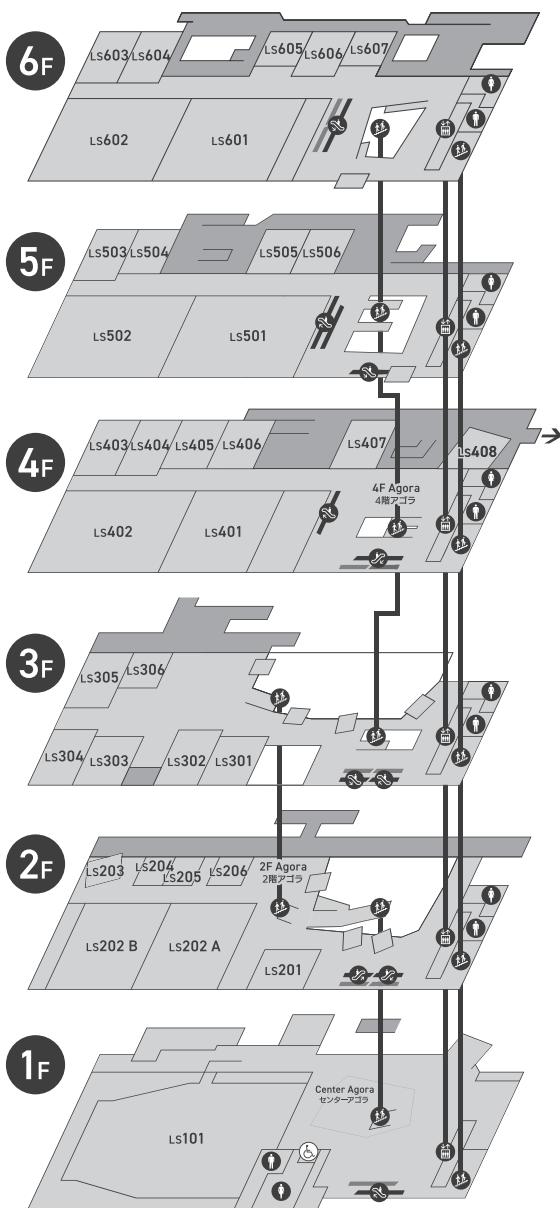

日時
から探す

11.2 (土)

11.3 (日)

11.4 (月)

エリア
から探す

1
第一校舎

M
メディア棟

LS
ラーニングスクエア

O
OTHERS
その他のエリア

ジャンル
から探す

模
擬
店

音
楽

ダ
ン
ス

エン
ター
テイ
メント

ゲ
ス
ト

参
加
体
験

喫
茶

展
示
発
表

6F	
LS605 LS606	明大スポーツ大調査! 第140回明大祭実行委員会開発局対外推進部門
5F	
LS501 2日	MusicQube 学祭教室 MusicQube
LS501 3日	東方明學祭・9 東方明治楼
LS501 4日	アビィ・ロード文化祭ライブ ビートルズ研究会アビィ・ロード
LS502 2日	DREAMER&CAPERS明大祭ライブ 軽音楽クラブ:ドリーマー
LS502 3日	DREAMER&CAPERS明大祭ライブ 軽音楽クラブ:ケーバース
LS502 4日	教室企画2024 アカペラサークル Sound Arts
LS503	イズミシティでの大冒険 ポケモン研究会
LS505	Board game Arena 中野ボードゲーム同好会
LS506	GeoReal. 地理学研究部
4F	
アゴラ	GB TOURS 第140回明大祭実行委員会彩明部門
LS401 2日	環境知識で未来をつくろう 商学部森永由紀ゼミナール
LS401 3日	花よりサンド、肉サンド 法学部畑田秀吾ゼミナール
LS401 4日	ちえりぐダンスパフォーマンス Cherry Goose
LS402 2日	明大祭ピアノコンサート ピアノの会 KLAVIER
LS402 4日	APS 教室ライブ Allround Piano Society
LS403 LS404	イズミシティでの大冒険 ポケモン研究会
LS405	文芸誌「三文文誌」即売会 三文文士会
LS406 LS407	美研展 美術研究会
3F	
LS301	デジフロ展示会2024 情報処理研究会
LS302	模型部展示会 模型部
LS303	The China World 中国語部
LS304 LS305	デジタルコンテンツ展示会 総合コンテンツ制作サークル
2F	
アゴラ 3日	明大生と「虎に翼」~私達の“はて”?~ Empower MEiji
LS202 2日	学生ライブ 2024 サウンドシティー
LS202 3日	ビートルズ LIVE! At明大祭 ビートルズ探偵団ストロベリーフィールズ
LS202 4日	ギターサークルstreet教室ライブ ギターサークルストリート「street」
LS204 LS205	イラストコンテスト 描画倶楽部

LS206	エシカル!コバゼミ緑日 商学部小林尚朗ゼミナール
1F	
LS101 2日	駿台企画研究会 声優企画 駿台企画研究会 声優企画
LS101 2日	女優企画 駿台企画研究会 女優企画
LS101 3日	渡邊美穂トークショー 駿台企画研究会 俳優企画
LS101 4日	AGESTOCK2024 in 明大祭 AGESTOCK2024実行委員会